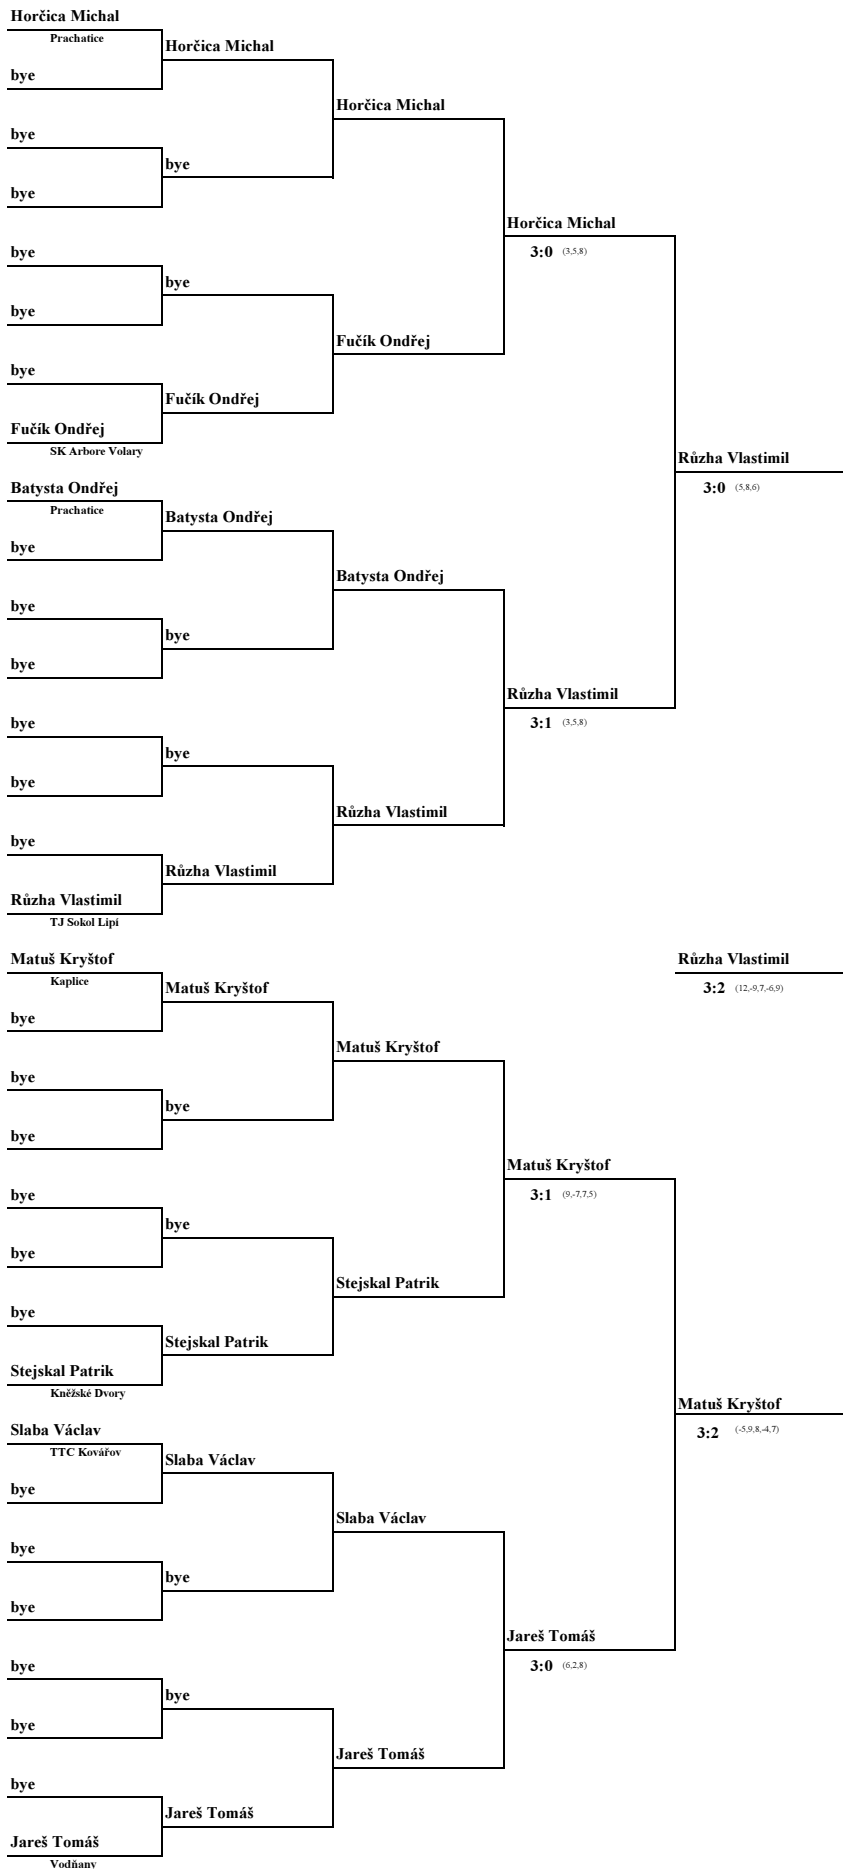

skupina č.1		Horčica Michal	Dorocký Michal	Slaba Václav	Jiřík Albert	sety	body	pořadí
1	Horčica Michal		3 : 0 (2,1,8)	3 : 0 (2,5,9)	3 : 0 (1,4,6)	9 : 0	6	1
2	Dorocký Michal	0 : 3 (-2,-1,-8)		0 : 3 (-3,-7,-2)	0 : 3 (-5,-4,-3)	0 : 9	3	4
3	Slaba Václav	0 : 3 (-2,-5,-9)	3 : 0 (3,7,2)		3 : 0 (8,6,9)	6 : 3	5	2
4	Jiřík Albert	0 : 3 (-1,-4,-6)	3 : 0 (5,4,3)	0 : 3 (-8,-6,-9)		3 : 6	4	3

skupina č.2		Jareš Tomáš	Batysta Ondřej	Liška Marek	Toušek Benjamin	sety	body	pořadí
1	Jareš Tomáš		3 : 1 (6,8,-8,6)	3 : 0 (6,5,6)	3 : 0 (4,3,4)	9 : 1	6	1
2	Batysta Ondřej	1 : 3 (-6,-8,8,-6)		3 : 1 (-5,7,8,4)	3 : 0 (1,5,3)	7 : 4	5	2
3	Liška Marek	0 : 3 (-6,-5,-6)	1 : 3 (5,-7,-8,-4)		3 : 1 (2,-7,5,7)	4 : 7	4	3
4	Toušek Benjamin	0 : 3 (-4,-3,-4)	0 : 3 (-1,-5,-3)	1 : 3 (-2,7,-5,-7)		1 : 9	3	4

skupina č.3		Růzha Vlastimil	Příb Matyáš	Stejskal Patrik	Šulek Šimon	sety	body	pořadí
1	Růzha Vlastimil		3 : 0 (9,8,4)	3 : 1 (13,-6,9,11)	3 : 0 (4,8,3)	9 : 1	6	1
2	Příb Matyáš	0 : 3 (-9,-8,-4)		0 : 3 (-8,-8,-7)	2 : 3 (6,9,-6,-11,-5)	2 : 9	3	4
3	Stejskal Patrik	1 : 3 (-13,6,-9,-11)	3 : 0 (8,8,7)		3 : 1 (8,-11,10,8)	7 : 4	5	2
4	Šulek Šimon	0 : 3 (-4,-8,-3)	3 : 2 (-6,-9,6,11,5)	: (-8,11,-10,-8)		4 : 8	4	3

skupina č.4		Matuš Kryštof	Batysta Filip	Fučík Ondřej	Hrádek Ondřej	sety	body	pořadí
1	Matuš Kryštof		3 : 0 (11,5,2)	3 : 0 (5,6,7)	3 : 0 (5,8,4)	9 : 0	6	1
2	Batysta Filip	0 : 3 (-11,-5,-2)		0 : 3 (-6,-6,-5)	3 : 1 (-9,3,3,5)	3 : 7	4	3
3	Fučík Ondřej	0 : 3 (-5,-6,-7)	3 : 0 (6,6,5)		3 : 0 (3,2,4)	6 : 3	5	2
4	Hrádek Ondřej	0 : 3 (-5,-8,-4)	1 : 3 (9,-3,-3,-5)	0 : 3 (-3,-2,-4)		1 : 9	3	4