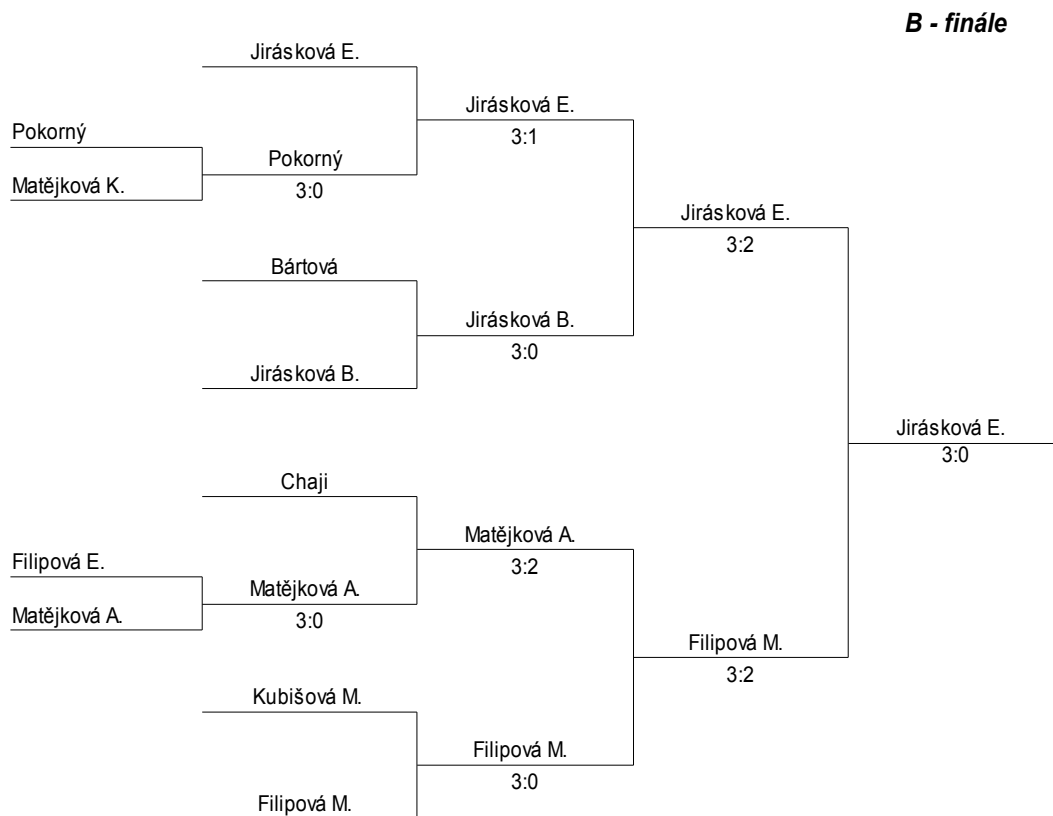

Starší žactvo

základní skupiny

A	jméno	klub	1	2	3	4	5	body	místo
1	Kolenčík Lukáš	TTC Pdy	xxx	3:0	3:0	3:0	3:0	8	1
2	Kubiš Vítězslav	SK Zomka	0:3	xxx	3:0	3:0	3:1	7	2
3	Soukup Antonín	Sadská	0:3	0:3	xxx	3:0	3:1	6	3
4	Strnadel Štěpán	Lysá n/L	0:3	0:3	0:3	xxx	0:3	4	5
5	Málek Filip	Sadská	0:3	1:3	1:3	3:0	xxx	5	4

B	jméno	klub	1	2	3	4	5	body	místo
1	Pokorný Miloslav	Př. Lhota	xxx	2:3	3:0	3:0	3:0	7	2
2	Paroulek Karel	TTC Pdy	3:2	xxx	3:0	3:1	3:1	8	1
3	Chlupová Barbora	Sadská	0:3	0:3	xxx	0:3	3:2	5	4
4	Magada Matěj	Lysá n/L	0:3	1:3	3:0	xxx	3:0	6	3
5	Steinbach Adam	Loko Nbk	0:3	1:3	2:3	0:3	xxx	4	5

C	jméno	klub	1	2	3	4	5	body	místo
1	Truhlář Jakub	Sadská	xxx	3:0	3:0	3:2	3:0	8	1
2	Košvanec Patrik	Loko Nbk	0:3	xxx	3:0	1:3	3:0	6	3
3	Stehlík Patrik	SK Zomka	0:3	0:3	xxx	0:3	3:0	5	4
4	Kočí Marek	Lysá n/L	2:3	3:1	3:0	xxx	3:0	7	2
5	Čada Dominik	Předhradí	0:3	0:3	0:3	0:3	xxx	4	5

A - finále