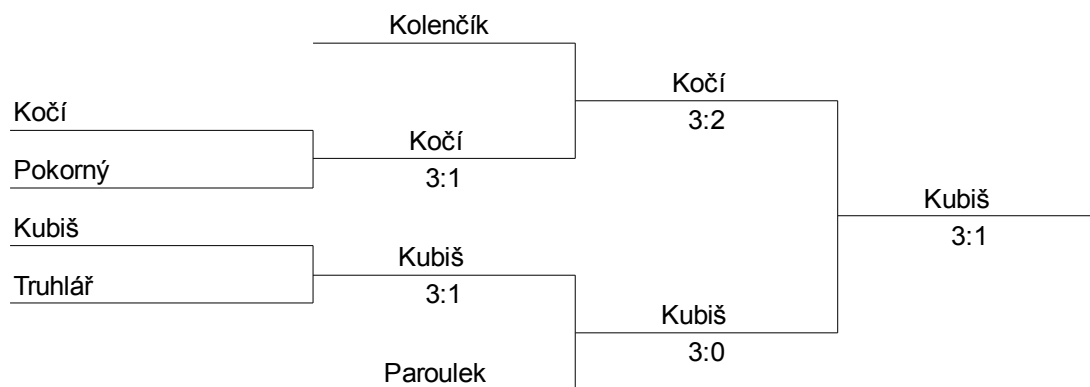

Starší žactvo

základní skupiny

A	jméno	klub	1	2	3	4	5	body	místo
1	Kolenčík Lukáš	TTC Pdy	xxx	3:0	3:0	3:0	3:0	8	1
2	Kubiš Vítězslav	SK Zomka	0:3	xxx	3:0	3:0	3:1	7	2
3	Soukup Antonín	Sadská	0:3	0:3	xxx	3:0	3:1	6	3
4	Strnadel Štěpán	Lysá n/L	0:3	0:3	0:3	xxx	0:3	4	5
5	Málek Filip	Sadská	0:3	1:3	1:3	3:0	xxx	5	4

B	jméno	klub	1	2	3	4	5	body	místo
1	Pokorný Miloslav	Př. Lhota	xxx	2:3	3:0	3:0	3:0	7	2
2	Paroulek Karel	TTC Pdy	3:2	xxx	3:0	3:1	3:1	8	1
3	Chlupová Barbora	Sadská	0:3	0:3	xxx	0:3	3:2	5	4
4	Magada Matěj	Lysá n/L	0:3	1:3	3:0	xxx	3:0	6	3
5	Steinbach Adam	Loko Nbk	0:3	1:3	2:3	0:3	xxx	4	5

C	jméno	klub	1	2	3	4	5	body	místo
1	Truhlář Jakub	Sadská	xxx	3:0	3:0	3:2	3:0	8	1
2	Košvanec Patrik	Loko Nbk	0:3	xxx	3:0	1:3	3:0	6	3
3	Stehlík Patrik	SK Zomka	0:3	0:3	xxx	0:3	3:0	5	4
4	Kočí Marek	Lysá n/L	2:3	3:1	3:0	xxx	3:0	7	2
5	Čada Dominik	Předhradí	0:3	0:3	0:3	0:3	xxx	4	5

A - finále