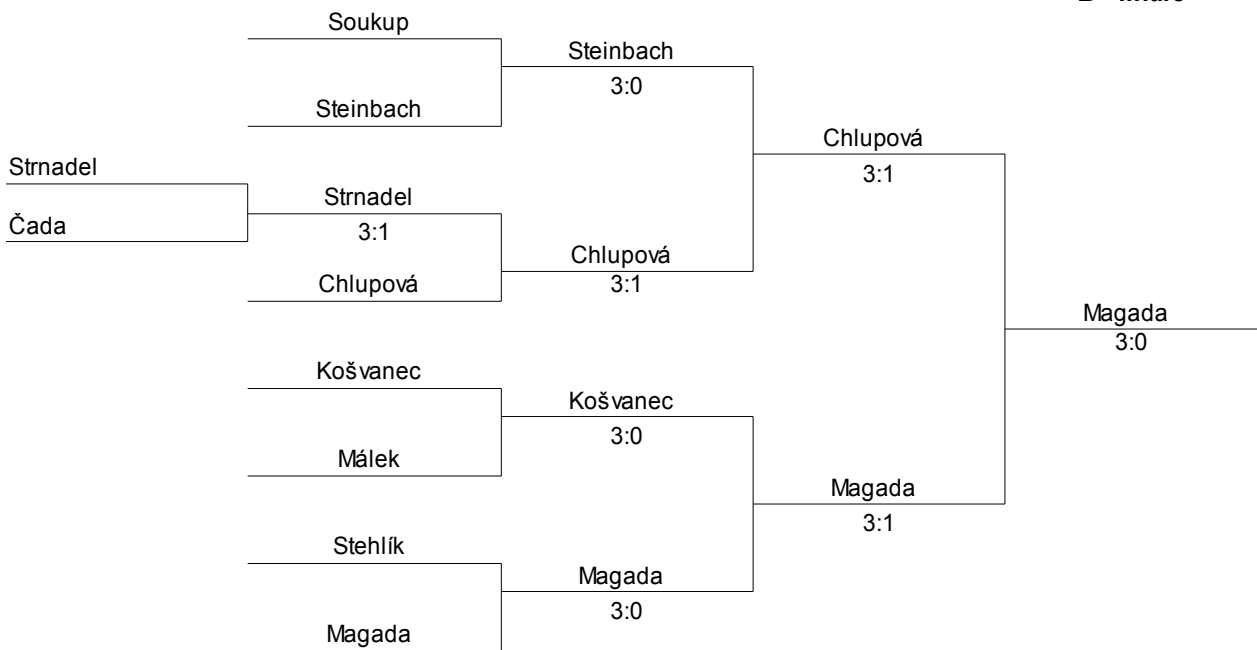

B - finále

Starší žactvo - U15 - Nymburk - březen 2022

Pořadí	Příjmení	Jméno	Ročník	Klub	1. BTM	2. BTM	3. BTM	2 ze 3
1	Kolenčík	Lukáš	2007	TTC Pdy	260	220	190	480
2	Pokorný	Miloslav	2008	Př. Lhota	220	260	160	480
4	Paroulek	Karel	2008	TTC Pdy	190	160	190	380
3	Truhlář	Jakub	2008	Sadská	190	190	160	380
5	Kočí	Marek	2008	Lysá n/L	0	60	220	280
6	Kubiš	Vítězslav	2007	SK Zomka	0	0	260	260
7	Košvanec	Patrik	2008	Loko Nbk.	0	160	60	220
8	Král	Vojtěch	2008	SK Zomka	0	190	0	190
9	Chlupová	Barbora	2007	Sadská	110	0	80	190
10	Soukup	Antonín	2008	Sadská	80	80	40	160
11	Stehlík	Patrik	2008	SK Zomka	40	110	40	150
12	Magada	Matěj	2008	Lysá n/L	0	0	110	110
13	Steinbach	Adam	2007	Loko Nbk.	0	40	60	100
16	Šnejdar	Matěj	2008	SK Zomka	0	60	0	60
14	Ezrová	Hana	2007	Sadská	60	0	0	60
15	Mizera	Martin	2008	Loko Nbk.	60	0	0	60
17	Málek	Filip	2008	Sadská	0	0	40	40
18	Strnadel	Štěpán	2008	Lysá n/L	0	0	40	40
19	Čada	Dominik	2007	Předhradí	0	0	20	20