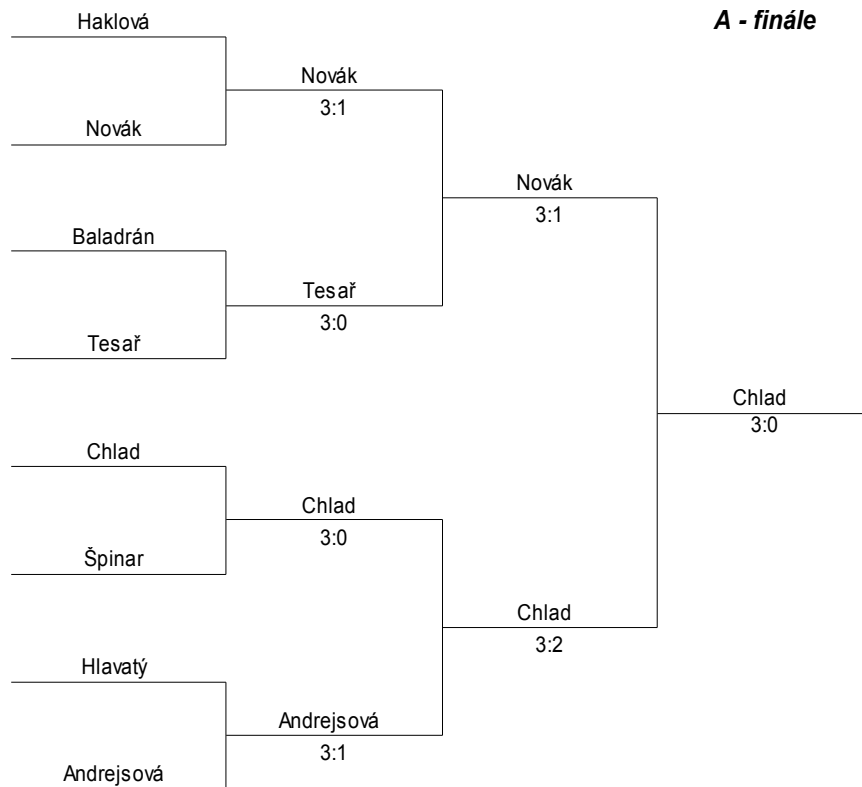

Starší žactvo

základní skupiny

A	jméno	klub	1	2	3	4	5	body	místo
1	Kolenčík Lukáš	TTC Pdy	xxx	3:0	3:0	3:0	3:0	8	1
2	Kubiš Vítězslav	SK Zomka	0:3	xxx	3:0	3:0	3:1	7	2
3	Soukup Antonín	Sadská	0:3	0:3	xxx	3:0	3:1	6	3
4	Strnadel Štěpán	Lysá n/L	0:3	0:3	0:3	xxx	0:3	4	5
5	Málek Filip	Sadská	0:3	1:3	1:3	3:0	xxx	5	4

B	jméno	klub	1	2	3	4	5	body	místo
1	Pokorný Miloslav	Př. Lhota	xxx	2:3	3:0	3:0	3:0	7	2
2	Paroulek Karel	TTC Pdy	3:2	xxx	3:0	3:1	3:1	8	1
3	Chlupová Barbora	Sadská	0:3	0:3	xxx	0:3	3:2	5	4
4	Magada Matěj	Lysá n/L	0:3	1:3	3:0	xxx	3:0	6	3
5	Steinbach Adam	Loko Nbk	0:3	1:3	2:3	0:3	xxx	4	5

C	jméno	klub	1	2	3	4	5	body	místo
1	Truhlář Jakub	Sadská	xxx	3:0	3:0	3:2	3:0	8	1
2	Košvanec Patrik	Loko Nbk	0:3	xxx	3:0	1:3	3:0	6	3
3	Stehlík Patrik	SK Zomka	0:3	0:3	xxx	0:3	3:0	5	4
4	Kočí Marek	Lysá n/L	2:3	3:1	3:0	xxx	3:0	7	2
5	Čada Dominik	Předhradí	0:3	0:3	0:3	0:3	xxx	4	5

A - finále