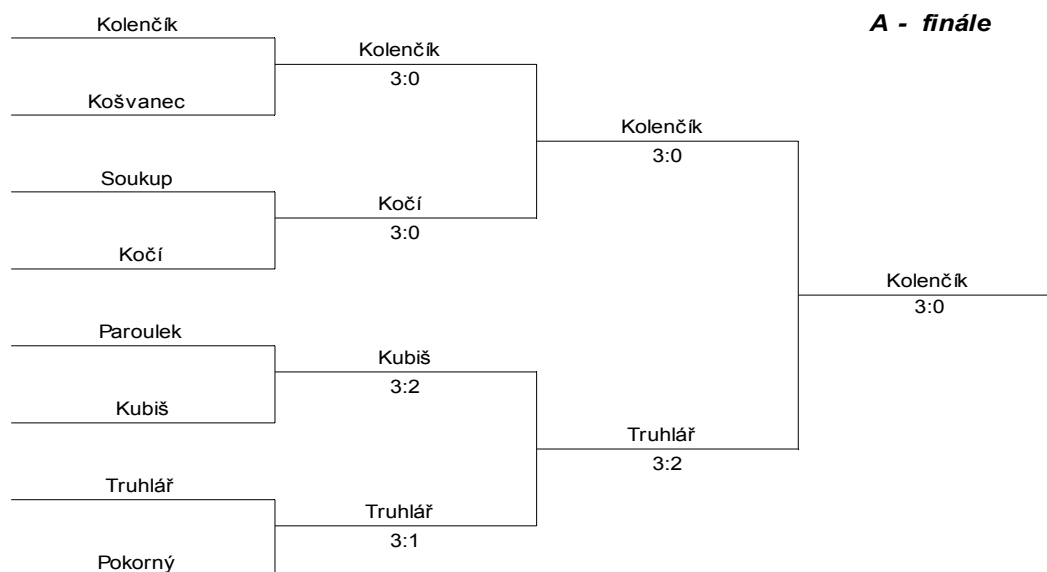

Starší žactvo

základní skupiny

A		klub	1	2	3	4	body	místo
1	Kolenčík Lukáš	TTC Pdy	xxx	3:2	3:0	3:0	6	1
2	Kubiš Vítězslav	Zomka Nbk	2:3	xxx	3:0	3:0	5	2
3	Kislinger Vojta	Sadská	0:3	0:3	xxx	0:3	3	4
4	Steinbach Adam	Loko Nbk	0:3	0:3	3:0	xxx	4	3

B		klub	1	2	3	4	body	místo
1	Pokorný Miloslav	Př. Lhota	xxx	3:0	3:0	3:0	6	1
2	Král Vojtěch	Zomka Nbk	0:3	xxx	2:3	3:0	4	3
3	Soukup Antonín	Sadská	0:3	3:2	xxx	3:0	5	2
4	Šnejdar Matěj	Zomka Nbk	0:3	0:3	0:3	xxx	3	4

C		klub	1	2	3	4	body	místo
1	Paroulek Karel	TTC Pdy	xxx	3:1	3:0	3:0	6	1
2	Košvanec Patrik	Loko Nbk	1:3	xxx	3:1	3:2	5	2
3	Čada Dominik	Předhradí	0:3	1:3	xxx	0:3	3	4
4	Magada Matěj	Lysá n/L	0:3	2:3	3:0	xxx	4	3

D		klub	1	2	3	4	body	místo
1	Truhlář Jaroslav	Sadská	xxx	1:3	3:0	3:0	5	2
2	Kočí Marek	Lysá n/L	3:1	xxx	3:1	3:0	6	1
3	Chlupová Barbora	Sadská	0:3	1:3	xxx	2:3	3	4
4	Stehlík Patrik	Zomka Nbk	0:3	0:3	3:2	xxx	4	3