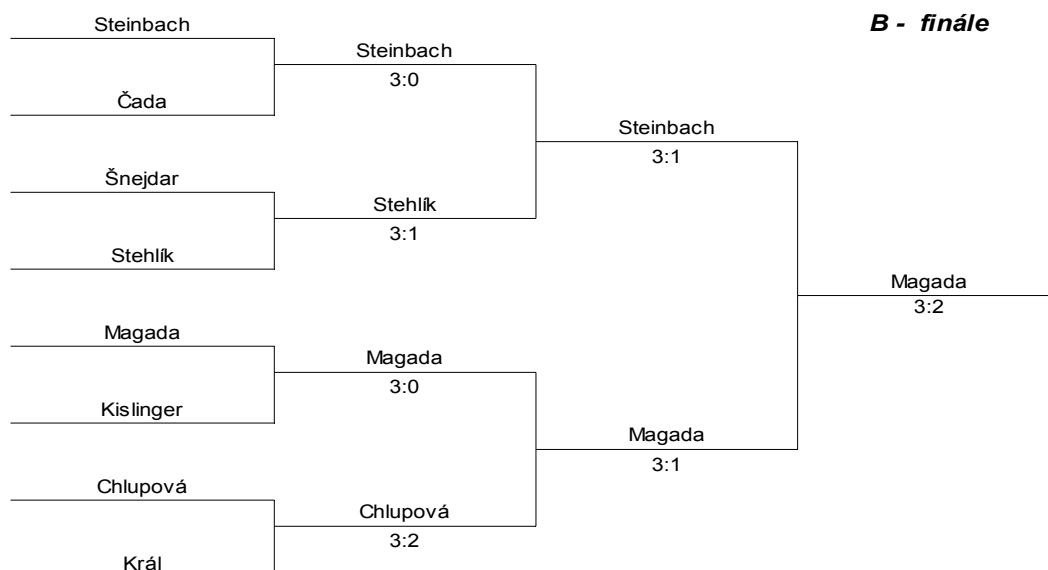

Starší žactvo - U15 - Nymburk - duben 2022

Pořadí	Příjmení	Jméno	Ročník	Klub	1. BTM	2. BTM	3. BTM	4. BTM	2 ze 4
1	Kolenčík	Lukáš	2007	TTC Pdy	260	220	190	260	520
2	Pokorný	Miloslav	2008	Př. Lhota	220	260	160	160	480
3	Kubiš	Vítězslav	2007	SK Zomka	0	0	260	190	450
4	Truhlář	Jakub	2008	Sadská	190	190	160	220	410
5	Kočí	Marek	2008	Lysá n/L	0	60	220	190	410
6	Paroulek	Karel	2008	TTC Pdy	190	160	190	160	380
7	Košvanec	Patrik	2008	Loko Nbk.	0	160	60	160	320
8	Soukup	Antonín	2008	Sadská	80	80	40	160	240
9	Král	Vojtěch	2008	SK Zomka	0	190	0	40	230
10	Magada	Matěj	2008	Lysá n/L	0	0	110	110	220
11	Chlupová	Barbora	2007	Sadská	110	0	80	60	190
12	Stehlík	Patrik	2008	SK Zomka	40	110	40	60	170
13	Steinbach	Adam	2007	Loko Nbk.	0	40	60	80	140
14	Šnejdar	Matěj	2008	SK Zomka	0	60	0	40	100
15	Ezrová	Hana	2007	Sadská	60	0	0	0	60
16	Mizera	Martin	2008	Loko Nbk.	60	0	0	0	60
17	Čada	Dominik	2007	Předhradí	0	0	20	40	60
18	Málek	Filip	2008	Sadská	0	0	40	0	40
19	Strnadel	Štěpán	2008	Lysá n/L	0	0	40	0	40
20	Kislínger	Vojta	2008	Sadská	0	0	0	40	0