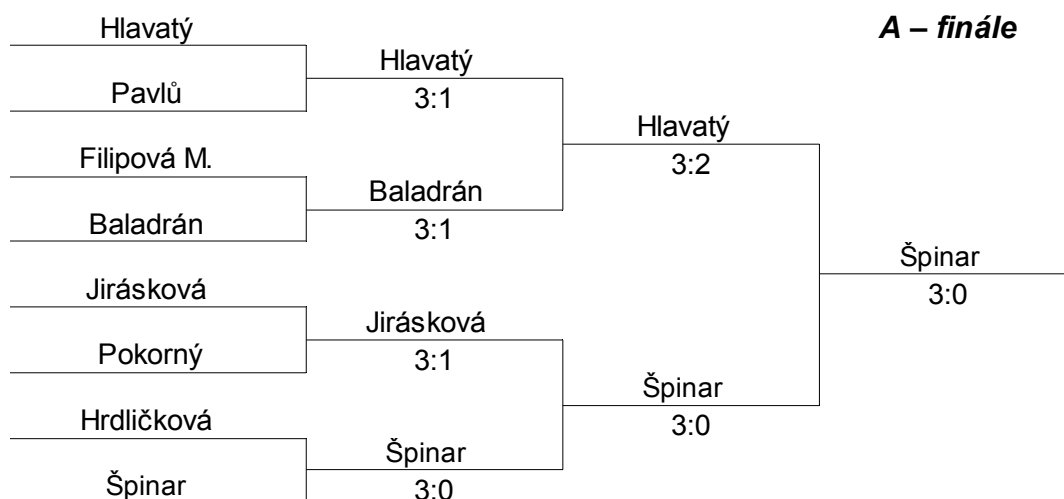

mladší žactvo

základní skupiny

A	jméno	klub	1	2	3	4		body	místo
1	Hlavatý Marek	TTC Pdy	xxx	3:0	3:0	3:0		6	1
2	Hrdličková Emma	Sadská	0:3	xxx	3:0	3:0		5	2
3	Lazar Jan	TTC Pdy	0:3	0:3	xxx	3:0		4	3
4	Brčák Vojtěch	Pečky	0:3	0:3	0:3	xxx		3	4

B	jméno	klub	1	2	3	4		body	místo
1	Špinar Vincent	SK Zomka	xxx	3:0	3:0	3:0		6	1
2	Filipová Milena	TTC Pdy	0:3	xxx	3:0	3:2		5	2
3	Bártová Helena	Př. Lhota	0:3	0:3	xxx	0:3		3	4
4	Pavásek Waldemar	Pečky	0:3	2:3	3:0	xxx		4	3

C	jméno	klub	1	2	3	4		body	místo
1	Jirásková Barbora	Sadská	xxx	3:0	3:0	3:0		6	1
2	Filipová Eva	TTC Pdy	0:3	xxx	3:0	1:3		4	3
3	Hrubý Albert	TTC Pdy	0:3	0:3	xxx	0:3		3	4
4	Pavů Tadeáš	Pečky	0:3	3:1	3:0	xxx		5	2

D	jméno	klub	1	2	3	4	5	body	místo
1	Baladrán Denis	Lysá n/L	xxx	3:0	3:0	3:0	3:0	8	1
2	Andrlík Jakub	SK Zomka	0:3	xxx	0:3	3:1	0:3	5	4
3	Sollier Jenifer	TTC Pdy	0:3	3:0	xxx	3:1	0:3	6	3
4	Šuk Adam	Pečky	0:3	1:3	1:3	xxx	0:3	4	5
5	Pokorný Antonín	Př. Lhota	0:3	3:0	3:0	3:0	xxx	7	2