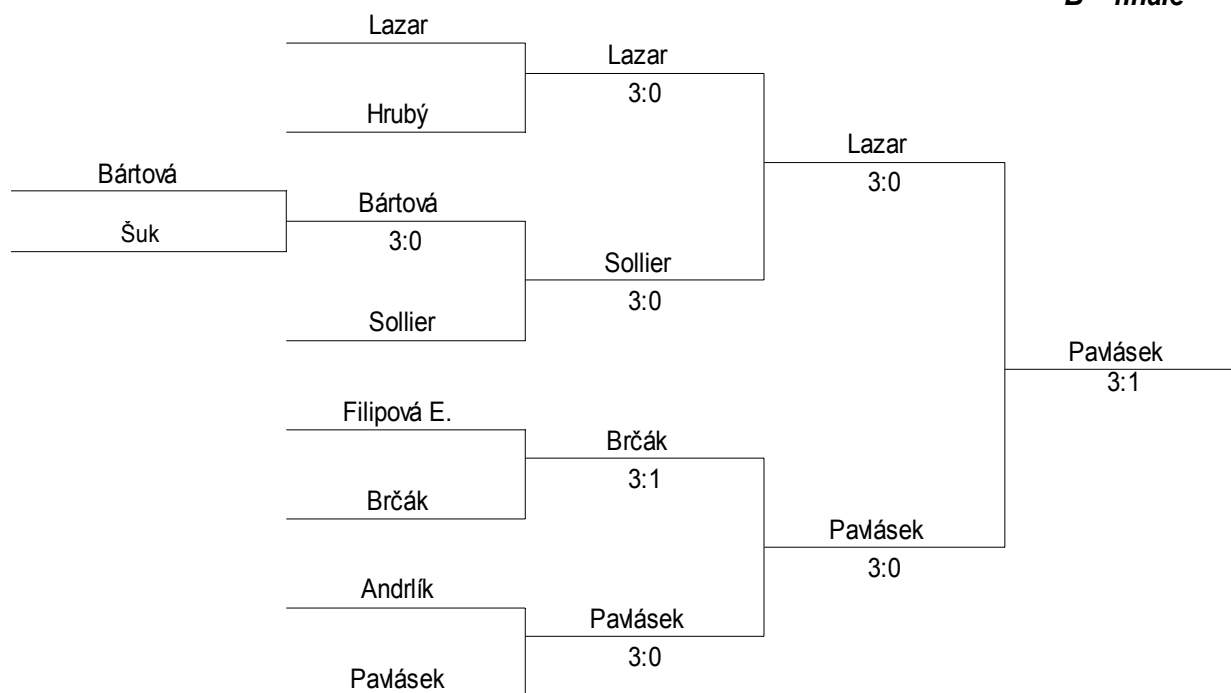

B – finále

Bodové pořadí č. 1 – U 13 - Nymburk – říjen 2022

pořadí	jméno	ročník	oddíl	1.BTM
1	Špinar Vincent	2012	SK Zomka Nymburk	260
2	Hlavatý Marek	2010	TTC Poděbrady	220
3-4	Jirásková Barbora	2012	Sadská	195
3-4	Baladrán Denis	2010	Lysá nad Labem	195
5-8	Pokorný Antonín	2014	ACS Přední Lhota	170
5-8	Pavlů Tadeáš	2012	Spartak Pečky	170
5-8	Hrdličková Emma	2011	Sadská	170
5-8	Filipová Milena	2010	TTC Poděbrady	170
9	Pavlásek Waldemar	2010	Spartak Pečky	120
10	Lazar Jan	2012	TTC Poděbrady	90
11-12	Brčák Vojtěch	2010	Spartak Pečky	65
11-12	Sollier Jennifer	2010	TTC Poděbrady	65
13-16	Filipová Eva	2012	TTC Poděbrady	40
13-16	Hrubý Albert	2012	TTC Poděbrady	40
13-16	Andrлік Jakub	2011	SK Zomka Nymburk	40
13-16	Bártová Helena	2010	ACS Přední Lhota	40
17	Šuk Adam	2011	Spartak Pečky	20