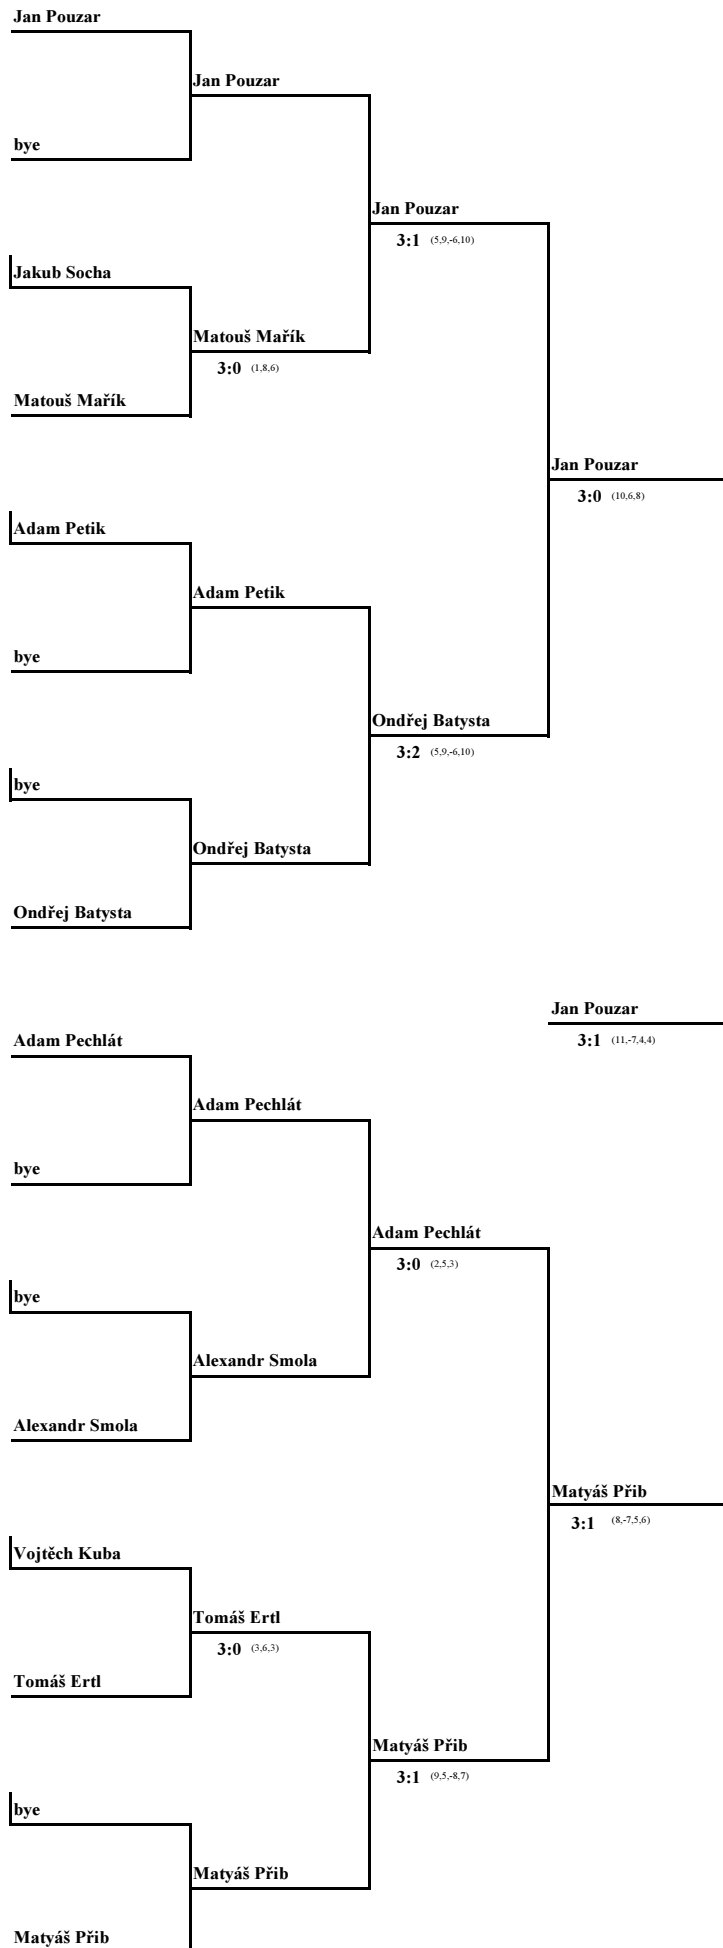

Útěcha chlapci