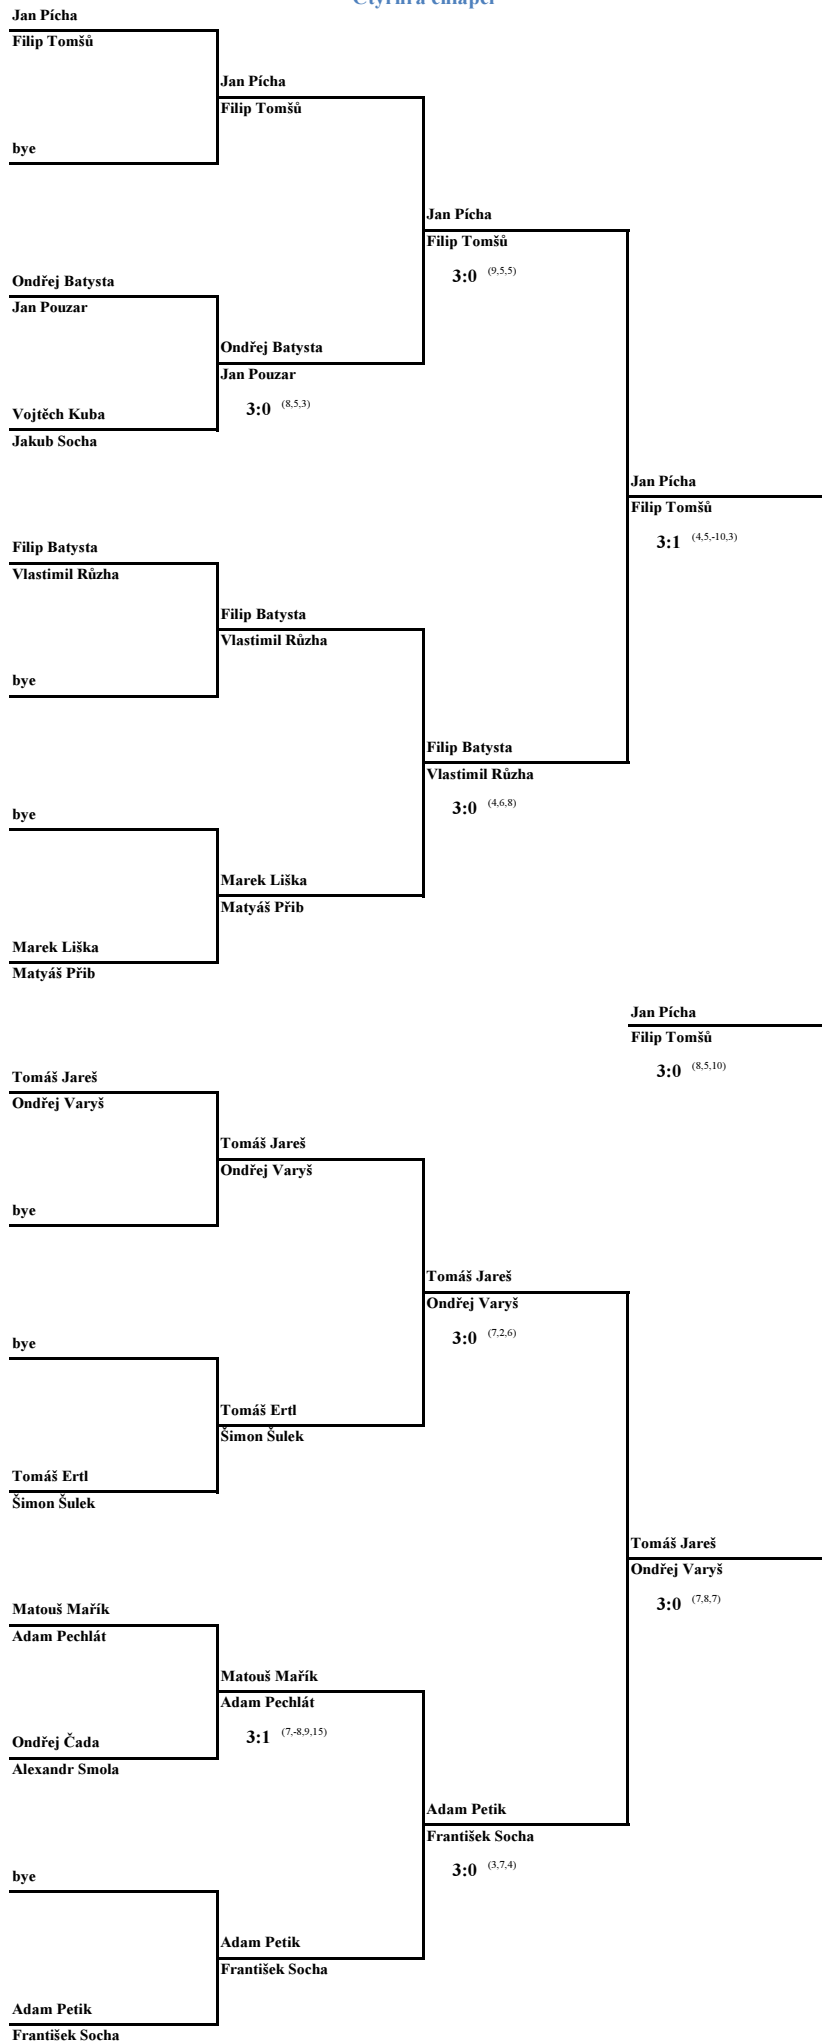

Čtyřhra chlapci