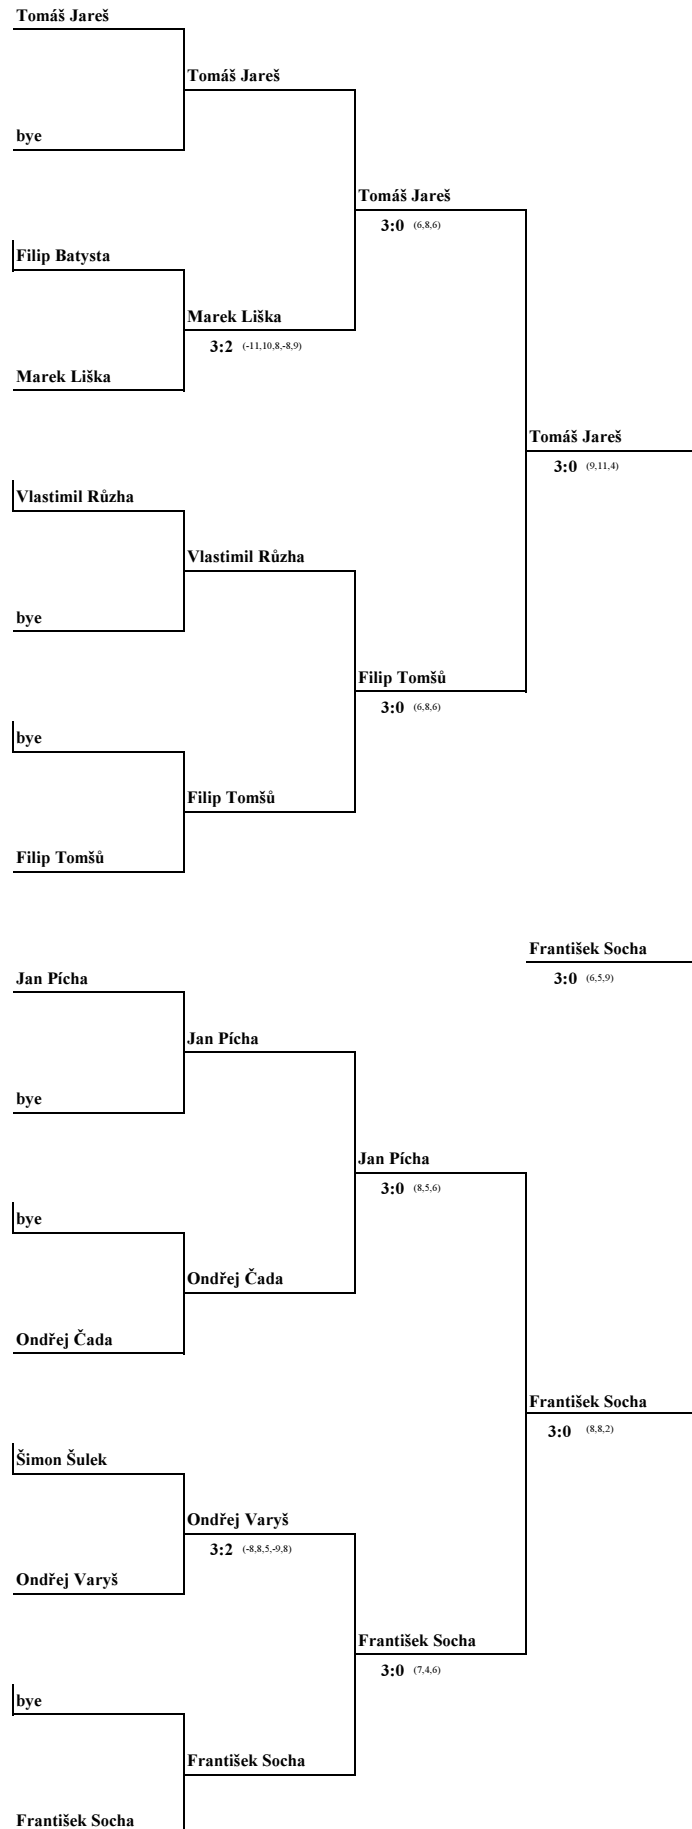

Skupiny chlapci

skupina č.1		Tomáš Jareš	Alexandr Smola	Šimon Šulek	Jan Pouzar	sety	body	pořadí
1	Tomáš Jareš		3 : 0	3 : 0	3 : 0	9 : 0	6	1
2	Alexandr Smola	0 : 3		0 : 3	0 : 3	0 : 9	3	4
3	Šimon Šulek	0 : 3	3 : 0		3 : 1	6 : 4	5	2
4	Jan Pouzar	0 : 3	3 : 0	1 : 3		4 : 6	4	3

skupina č.2		František Socha	Matouš Mařík	Matyáš Přib	Marek Liška	sety	body	pořadí
1	František Socha		3 : 0	3 : 0	3 : 1	9 : 1	6	1
2	Matouš Mařík	0 : 3		1 : 3	0 : 3	1 : 9	3	4
3	Matyáš Přib	0 : 3	3 : 1		0 : 3	3 : 7	4	3
4	Marek Liška	1 : 3	3 : 0	3 : 0		7 : 3	5	2

skupina č.3		Jan Pícha	Adam Pechlát	Filip Batysta	Jakub Socha	sety	body	pořadí
1	Jan Pícha		3 : 0	3 : 0	3 : 0	9 : 0	6	1
2	Adam Pechlát	0 : 3		0 : 3	3 : 0	3 : 6	4	3
3	Filip Batysta	0 : 3	3 : 0		3 : 0	6 : 3	5	2
4	Jakub Socha	0 : 3	0 : 3	:		0 : 9	3	4

skupina č.4		Filip Tomšů	Vojtěch Kuba	Ondřej Batysta	Ondřej Čada	sety	body	pořadí
1	Filip Tomšů		3 : 0	3 : 0	3 : 0	9 : 0	6	1
2	Vojtěch Kuba	0 : 3		1 : 3	1 : 3	2 : 9	3	4
3	Ondřej Batysta	0 : 3	3 : 1		1 : 3	4 : 7	4	3
4	Ondřej Čada	0 : 3	3 : 1	3 : 1		6 : 5	5	2

skupina č.5		Ondřej Varyš	Vlastimil Růzha	Adam Petik	Tomáš Ertl	sety	body	pořadí
1	Ondřej Varyš		2 : 3	3 : 0	3 : 0	8 : 3	5	2
2	Vlastimil Růzha	3 : 2		3 : 2	3 : 0	9 : 4	6	1
3	Adam Petik	0 : 3	2 : 3		3 : 0	5 : 6	4	3
4	Tomáš Ertl	0 : 3	0 : 3	0 : 3		0 : 9	3	4

Hlavní soutěž - chlapani