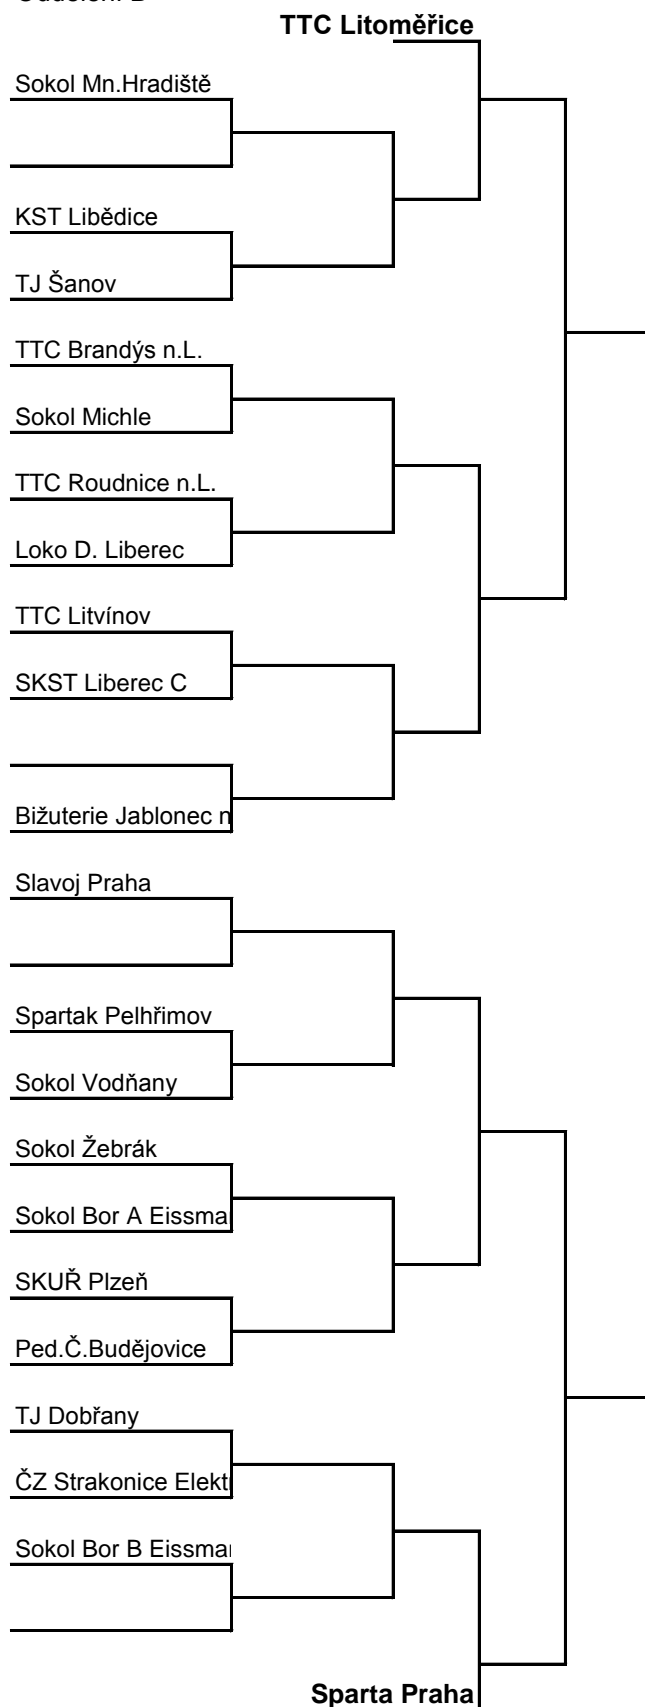

Nasazení do 5.kola

oddělení B: SF SKK El Niño EHW
SK Kotlářka EN Praha