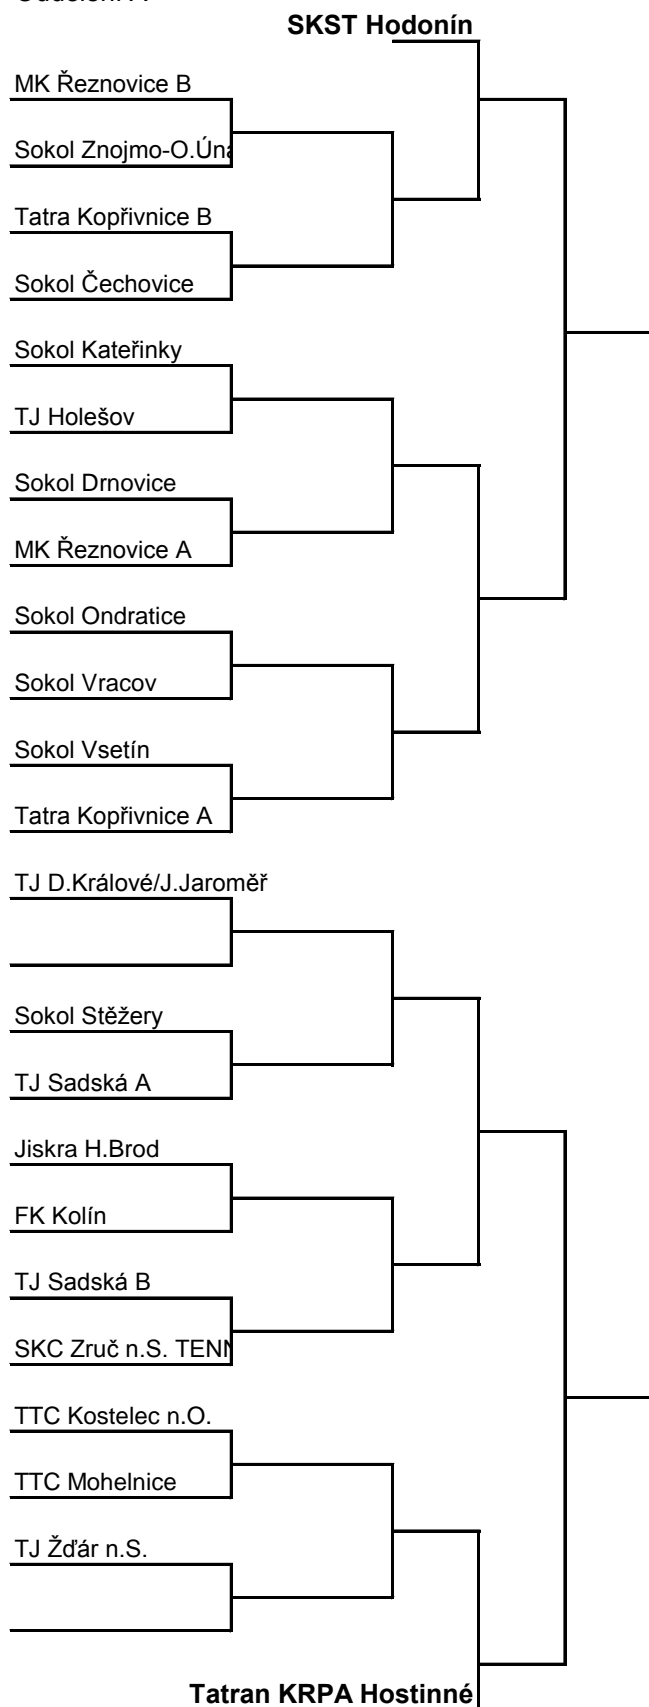

ČESKÝ POHÁR 2014/15 - II.stupeň - hrací systém soutěže mužů

Oddělení A

Nasazení do 5.kola

oddělení A : STENmarketing HB Ostrov
Sokol PP Hradec Králové 2

Oddělení B