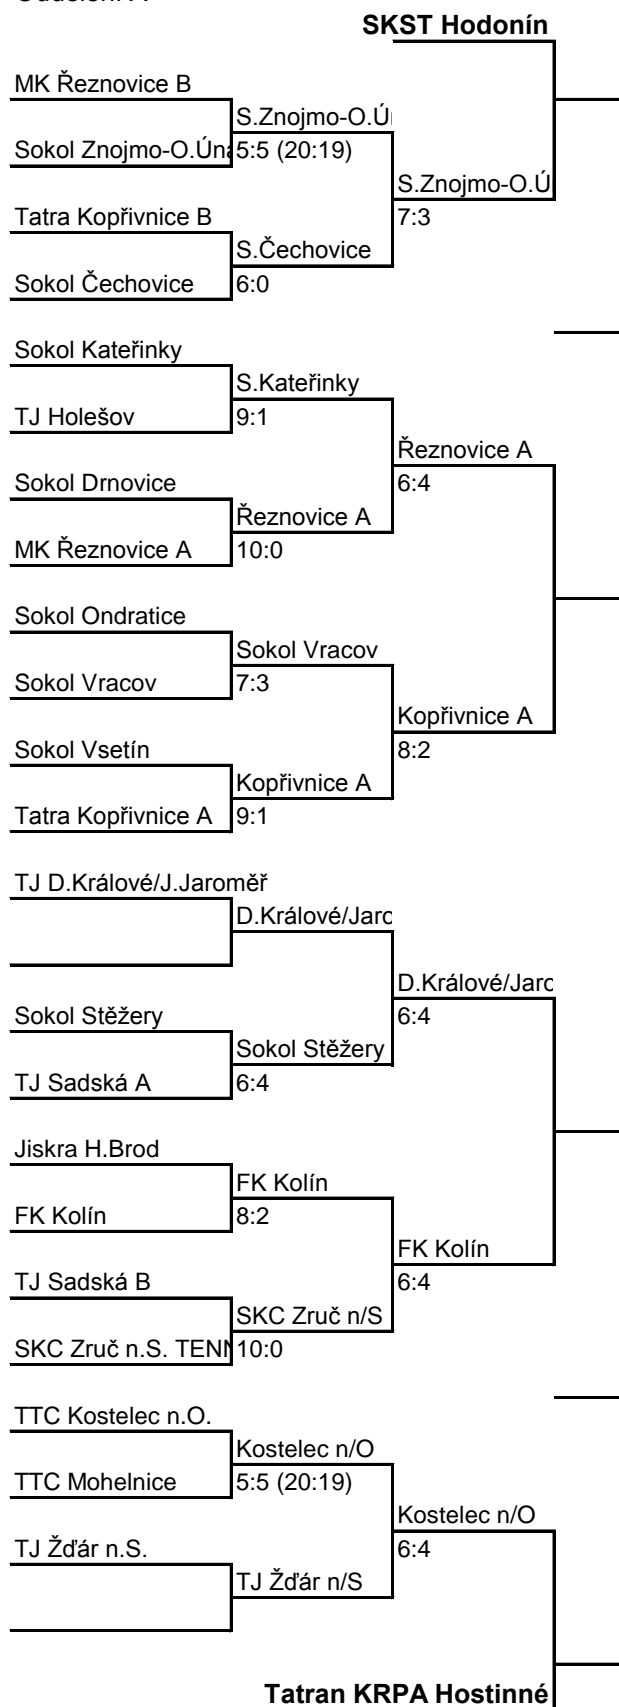

ČESKÝ POHÁR 2014/15 - II.stupeň - hrací systém soutěže mužů

Oddělení A

Nasazení do 5.kola

oddělení A : STENmarketing HB Ostrov
Sokol PP Hradec Králové 2

Oddělení B