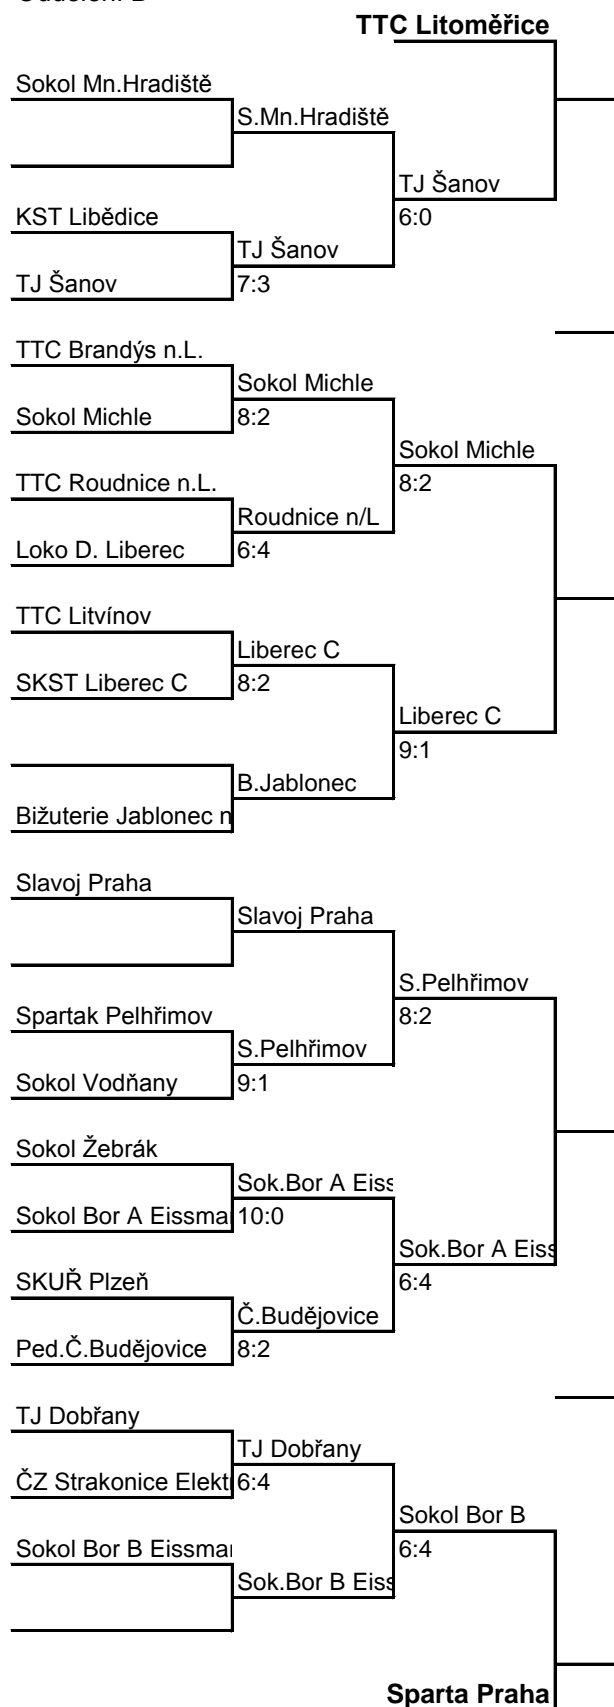

# ČESKÝ POHÁR 2014/15 - II.stupeň - hrací systém soutěže mužů

Oddělení A

Nasazení do 5.kola

oddělení A : STENmarketing HB Ostrov  
Sokol PP Hradec Králové 2

Oddělení B

Nasazení do 5.kola

oddělení B: SF SKK El Niño EHW  
SK Kotlářka EN Praha