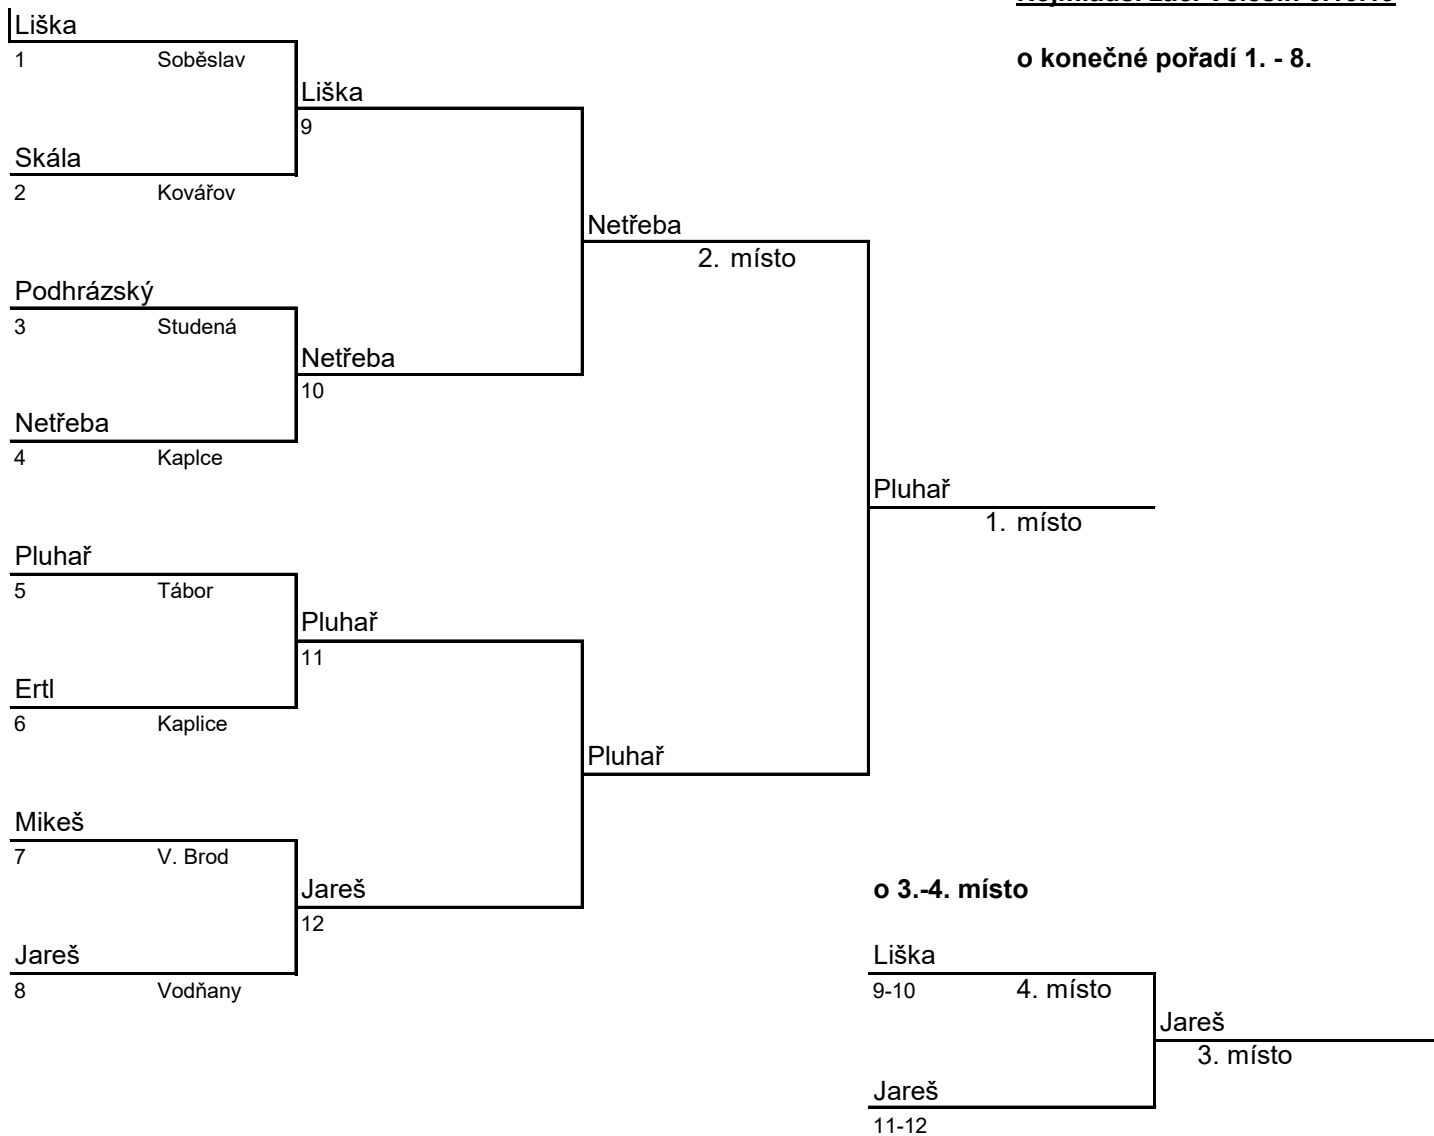

o konečné pořadí 1. - 8.