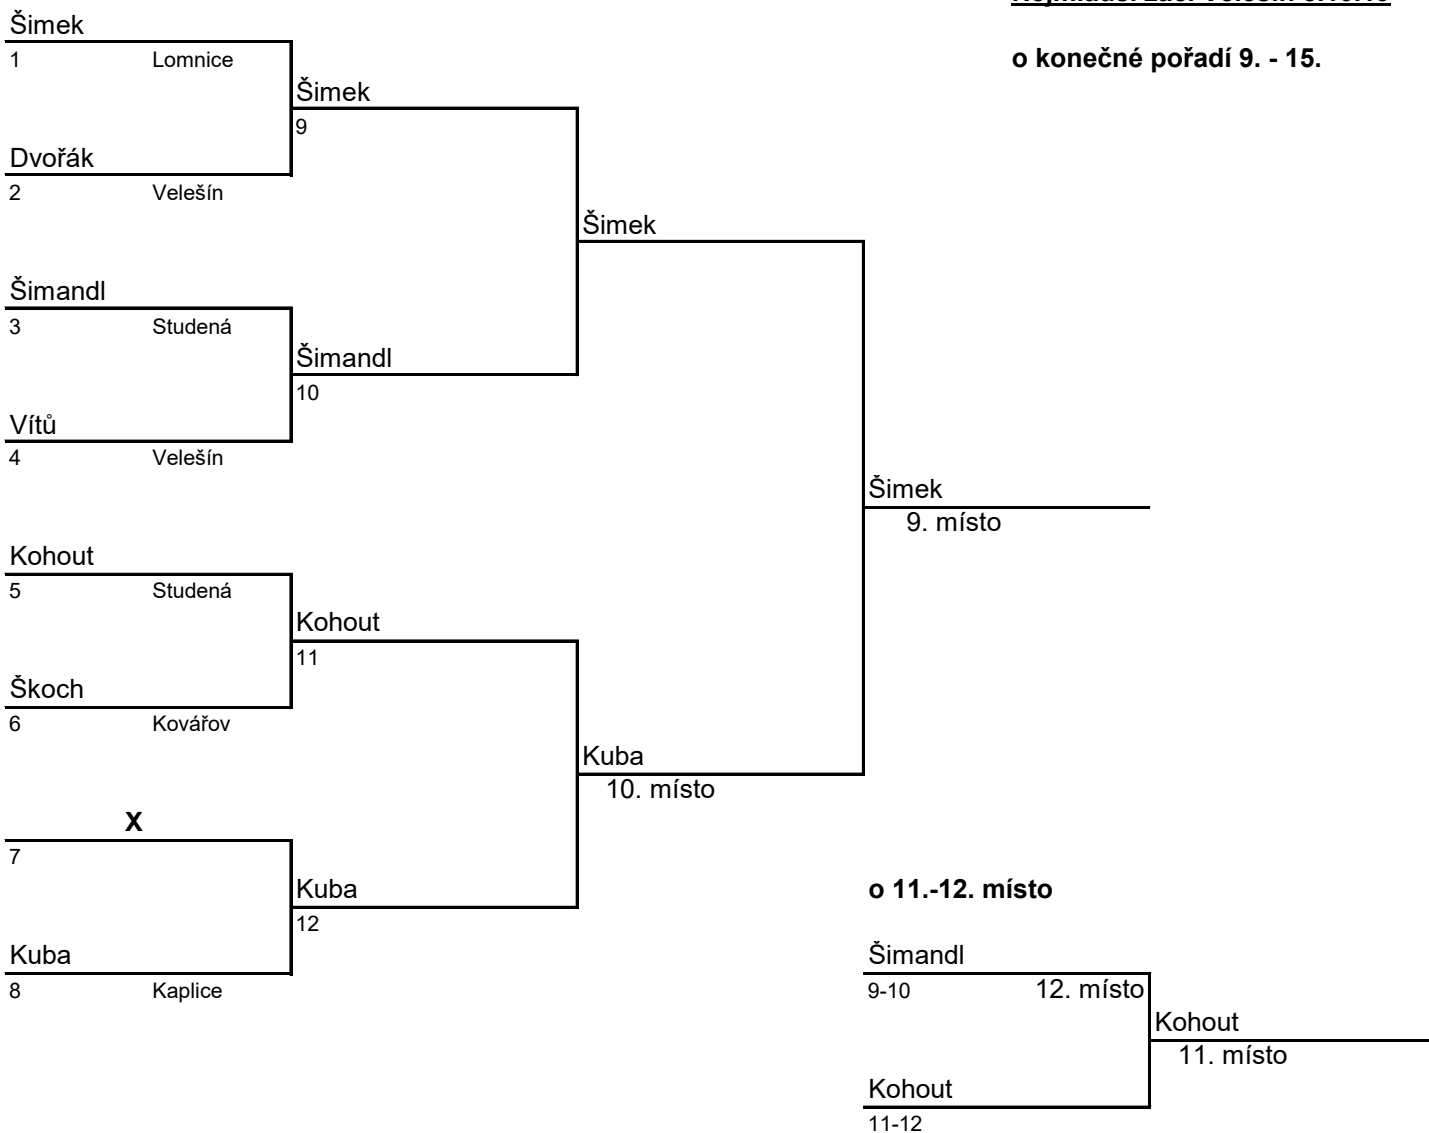

- rozh. Skála Vít  
 Šimandl Filip  
 Pluhař Adam  
 Šimandl Filip  
 Kuba Vojtěch  
 Skála Vít

**o konečné pořadí 1. - 8.**

**o 5.-8. místo**

**o konečné pořadí 9. - 15.**

Vítů  
15. místo