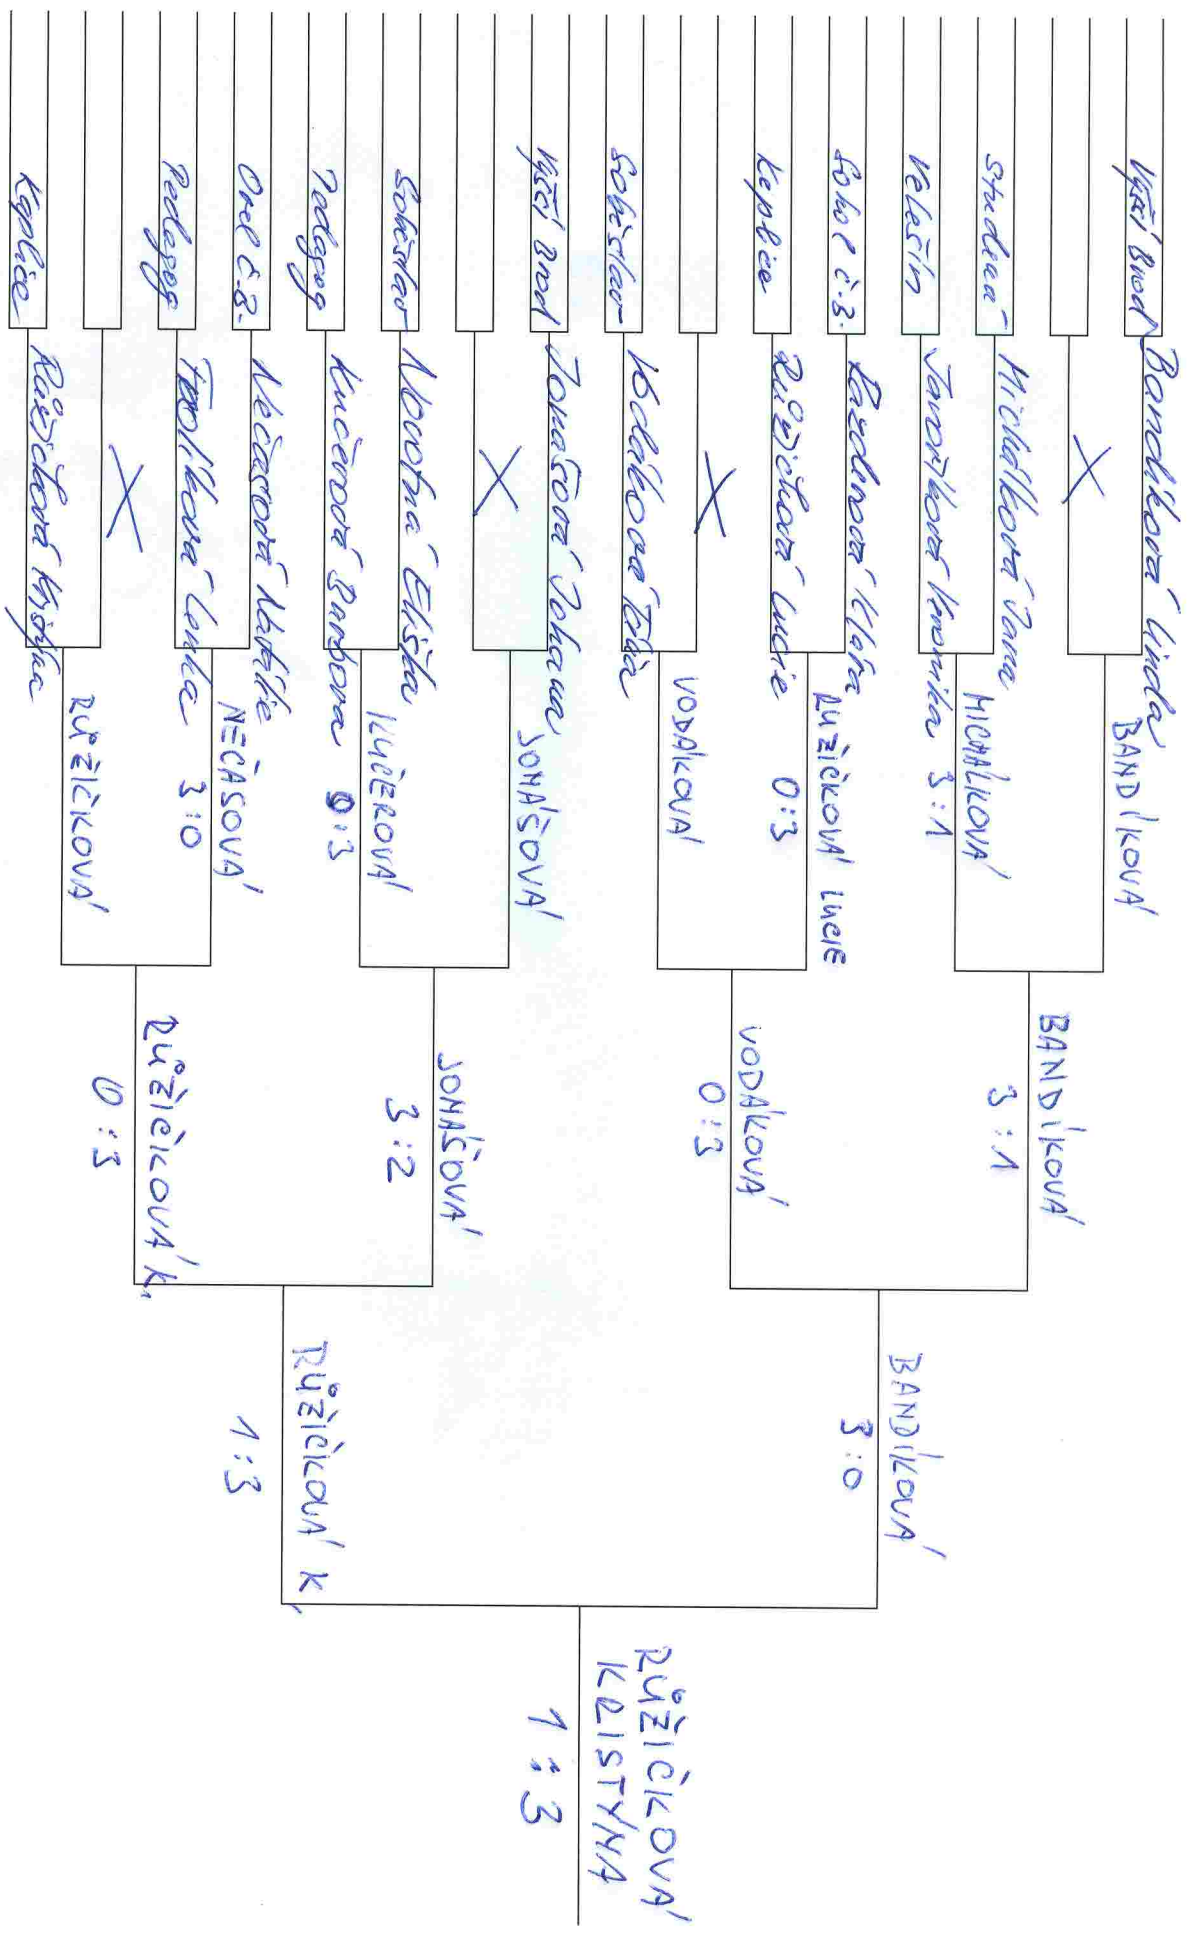

Hlavní součásti
stáří - základy
1. 1. 1. 1.

001

Starman Robert

Starman

Kategorie

Ute-De Stovari Zalk

J. A. Seebler

002

01

Starman

STARMAN

3:0

STARMAN

3:0

003

Hegys Brouder

capok

3:0

STARMAN

3:0

STARMAN

3:0

004

capok Petr

3:0

STARMAN

3:0

STARMAN

3:0

005

Kucera David

Kucera

3:1

POSLUSNY'

0:3

STARMAN

3:0

006

Marek Pavel

3:1

POSLUSNY'

0:3

STARMAN

3:0

007

Marek David

POSLUSNY'

3:0

POSLUSNY'

0:3

STARMAN

3:0

008

Zeman Lukas

Zeman

3:0

STARMAN

3:0

STARMAN

3:0

009

Marek Jan

Smetava

3:1

STARMAN

3:0

STARMAN

3:0

010

Hosna Jiri

HOSNA

1:3

HOSNA

3:1

HOSNA

1:3

011

Fiser Vojtech

Fiser

3:1

Fiser

3:1

Fiser

3:1

012

Fiser Vojtech

Fiser

3:1

Fiser

3:1

Fiser

3:1

013

Fiser Vojtech

Fiser

3:1

Fiser

3:1

Fiser

3:1

014

Fiser Vojtech

Fiser

3:1

Fiser

3:1

Fiser

3:1

015

Fiser Vojtech

Fiser

3:1

Fiser

3:1

Fiser

3:1

016

Fiser Vojtech

Fiser

3:1

Fiser

3:1

Fiser

3:1

017

Fiser Vojtech

Fiser

3:1

Fiser

3:1

Fiser

3:1

018

Fiser Vojtech

Fiser

3:1

Fiser

3:1

Fiser

3:1

1	24	7
2	32	25
3	16	26
4	17	23
5	8	10
6	28	15
7	9	19
8	24	31
9	25	31
10	31	2
11	23	6
12	23	6
13	23	6
14	23	6
15	23	6
16	23	6
17	23	6
18	23	6
19	23	6
20	23	6
21	23	6
22	23	6
23	23	6
24	23	6
25	23	6
26	23	6
27	23	6
28	23	6
29	23	6
30	23	6
31	23	6
32	23	6